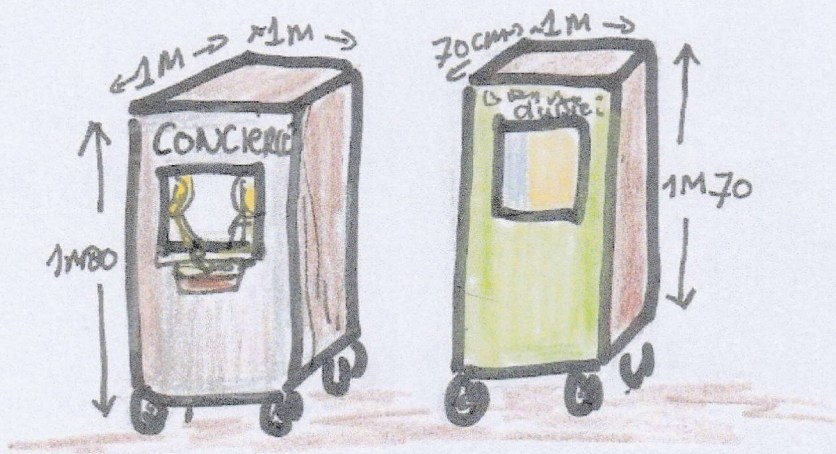

# "Les Concierges" cie Mire de Rieu

deux cabines  
sur roulettes  
qui peuvent  
se déplacer

espace scène 6x5m.

public idéal en  
demi-cercle

Jauge souhaitable : 251

## Pour la salle

Prévoir 4 projos de 650 W (avec support pied)

Une platine CD

Des loges ou un endroit réservé à cet effet

Catering: fruits, chocolat, fruits secs et eau